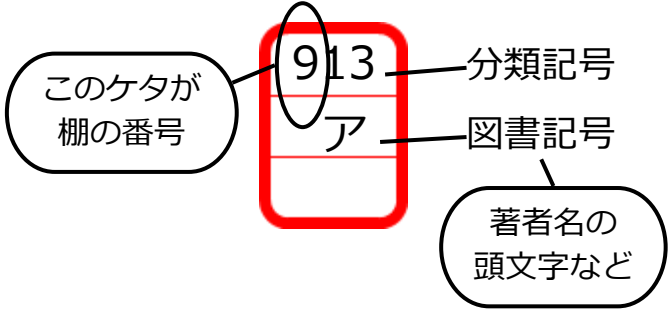

- 文庫
- 百科事典
- 図鑑
- 2 歴史
- 2 地理
- 3 社会
- 3 職業
- 3 福祉
- 3 民俗
- 4 自然科学
- 5 技術工学
- 6 産業
- 7 芸術
- 8 言語
- 9 文学

- 1 哲学
- 心理学
- 0 総記
- 9 小説・物語 (日本)
- 9 小説・物語 (外国)
- 5 家政学
- 6 産業
- 7 芸術
- 7 音楽
- 7 スポーツ
- 8 言語
- 9 文学

- ライトノベル
- 特設
- 特設
- 文学以外の文庫
- 新書
- 気になる話題のコーナー
- 中学生の勉強法
- 新書
- なるにはブックス
- 日本の絵本
- 海外の絵本
- 特設
- 特設
- 辞書
- 修学旅行関連
- 辞書
- 修学旅行関連

図書館の案内図

本のラベル